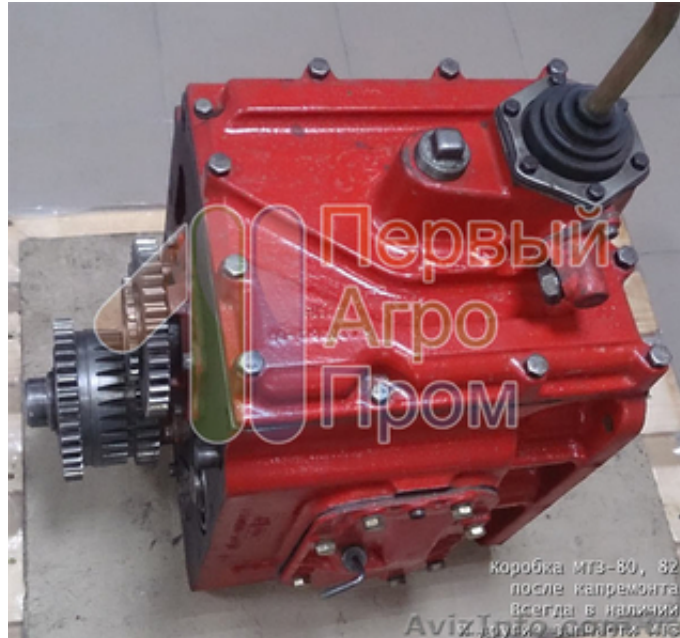

Оригинальные запчасти МТЗ из Беларуси

Запоріжжя, Україна

Добрый день!

Предлагаем из наличия, со склада в Украине, качественные, 100% оригинальные запчасти для трактора МТЗ, производства Беларусь.

1. Мост передний вед. Под дозатор
 2. КПП с боковым вкл.
 3. Крышка КПП с боковым вкл.
 4. Корпус КПП
 5. Дифференциал заднего / переднего моста
 6. Пром. опора (нов. Белоруссия)
 7. Бортовая правая / левая вед. Моста МТЗ-82
 8. Корпус средний, мост передний вед. Под дозатор
 9. Блок (двигатель Д-243) цилиндров
 10. Блок цилиндров (Д-245, Д-260)
 11. Коленвал (Д-240, Д-245, Д-260) номинал, МАЗ шестерка Р1
 12. Дозатор рулевой 100 / 160 новый (г. Могилев)
 13. Мос ст.образца вед. из двух частей
 14. Дверь левая/правая, кабина МТЗ-82 в комплекте (ручки, защелки, стяжки)
 15. Каркас двери, Замок двери, Ручка дверная левая/правая (Белоруссия)
 16. Арка задняя
 17. Подушка кабины (комплект 3 шт.)
 18. Корпус бортовой правый / левый
- И многое другое! ЦЕНЫ ОЧЕНЬ ПРИЯТНЫЕ!!!
Звоните - 0985108040